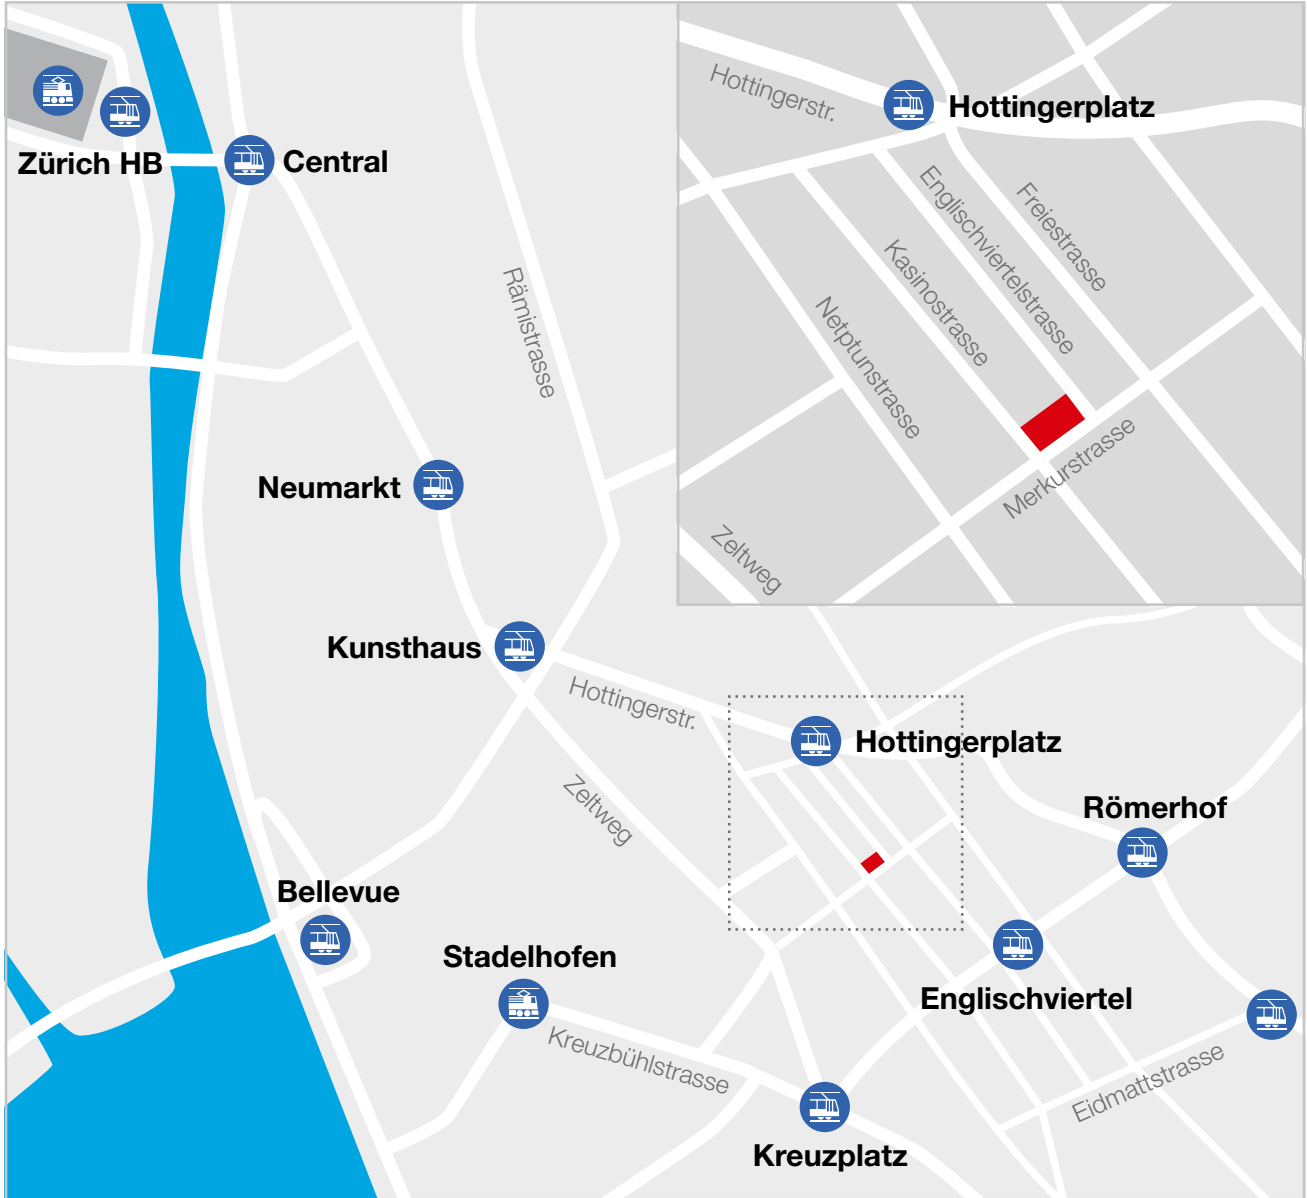

LAGEPLAN

ÖFFENTLICHE VERKEHRSMITTEL

- Ab Hauptbahnhof Tram Nr. 3 in Richtung Klusplatz bis Hottingerplatz
- Tram Nr. 8 ab Bellevue in Richtung Klusplatz bis Hottingerplatz
- Ab Bahnhof Stadelhofen zu Fuss 10 Minuten

MIT DEM FAHRZEUG

Es hat drei Parkplätze vor dem Haus. Ansonsten bieten sich im Quartier öffentliche Parkmöglichkeiten.